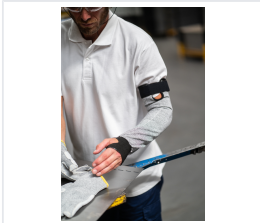

Eurocut sleeve 450

Kód: 1CSLE00450

Vrácení zboží do 14 dnů

Popis produktu

Šedý bezešvý podšitý rukáv z HDPa, polyester, elastan, nastavení pomocí suchého zipu, extra tenká pletená část na ruce s anatomickým tvarem a otvorem pro palec. Délka : 450 mm Balení: 12 ks
Karton: 120 ks

Vlastnosti

Složení materiálu	Elastan, Polyester, HDPA
Vlastnost	Suché prostředí, Protipořezné
Normy	EN 407:2004, EN 420:2003+A1:2009, EN388:2016 + A1:2018
Odolnost mechanická rizika	3 3 4 X C
Odolnost proti proříznutí	C
Odolnost kontaktní teplo	Do 100°
Barva	Šedá