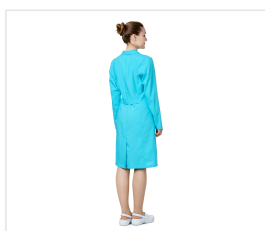

## CRYSTAL Plášť dámský- tyrkysová

Kód: 3328

---

### Popis produktu

Polopřiléhavý plášť zeštíhlujícího střihu, se skrytým středovým zapínáním na knoflík, s ležatým límcem a klopami. Na zadním dílu rozparek a pásek. Dlouhé rukávy. Náprsní kapsa a boční nakládané kapsy. Tkanina: směšová (65 % polyester, 35 % viskóza), hmotnost 160 g/m<sup>2</sup>, s nesrážlivou úpravou, se sníženou mačkovostí, příjemná na dotek, snadné praní při 60 °C. Barva: tyrkysová, doplňková: tříbarevná páska a šeríková tkanina.