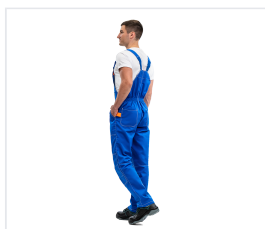

CITY Polokombinéza pánská letní, chrpově modrá

Kód: 3068

Popis produktu

Multifunkční kapsy a speciální kapsa na nářadí. Zesílené nákoleníky - ochrana proti oděru. Šle s nastavitelnou délkou. Tkanina: „Indestructible“, směsová (65 % polyester, 35 % bavlna), hmotnost 245 g/m², se sníženou mačkavostí, výrobce: Klopman (Itálie). Barva: chrpově modrá, doplňková: oranžová

Barevné varianty

Vlastnosti

Barva

Modrá
