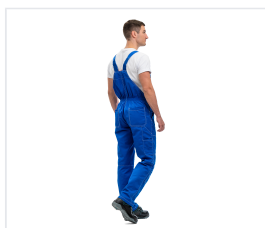

CITY Polokombinéza pánská letní, chrpově modrá

Kód: 3068

Popis produktu

Multifunkční kapsy a speciální kapsa na nářadí. Zesílené nákoleníky - ochrana proti oděru. Šle s nastavitelnou délkou. Tkanina: „Indestructible“, směsová (65 % polyester, 35 % bavlna), hmotnost 245 g/m², se sníženou mačkavostí, výrobce: Klopman (Itálie). Barva: chrpově modrá, doplňková: oranžová

Barevné varianty

Vlastnosti

Barva

Modrá
