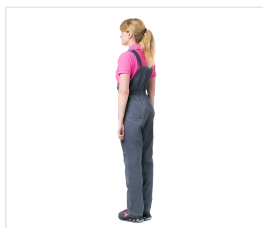

## CITY Polokombinéza dámská letní, šedá

Kód: 3097

---

### Popis produktu

Praktické kapsy, speciální kapsa na nářadí. Zesílené náhleníky, chránící proti oděru, stříh v oblasti pod kolenem umožňuje pohodlný pohyb a brání namáhání tkaniny. Tkanina: „Indestructible“, směšová (65 % polyester, 35 % bavlna), hmotnost 245 g/m<sup>2</sup>, se sníženou mačkavostí, výrobce: Klopman (Itálie). Barva: tmavě šedá