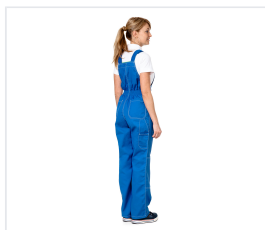

CITY Polokombinéza dámská letní, chrpově modrá

Kód: 3057

Popis produktu

Multifukční kapsy a zesílené nákolníky proti oděru. Tkanina: „Indestructible“, směsová (65 % polyester, 35 % bavlna), hmotnost 245 g/m², se sníženou mačkavostí, výrobce: Klopman (Itálie).
Barva: chrpově modrá, doplňková: světle zelená

Barevné varianty

Vlastnosti

Barva

Modrá
