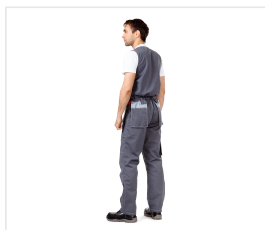

CITY MASTER Polokombinéza pánská letní, šedá

Kód: 3083

Popis produktu

Zapínání na pevný dvojitý zip. Nákoleníky s kapsami na vložení chráničů kol. Nakládané kapsy a kapsy s odděleným spodkem, kapsičky na nářadí. Tkanina: „Indestructible“, směšová (65 % polyester, 35 % bavlna), hmotnost 245 g/m², se sníženou mačkovostí, výrobce: Klopman (Itálie). Barva: tmavě šedá, doplňková: světle šedá a červená

Barevné varianty

Vlastnosti

Barva

Šedá
