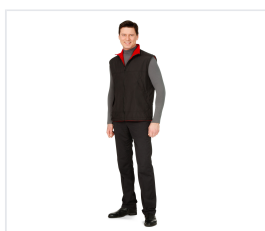

## BULLFINCH Vesta fleecová

Kód: 2270

---

### Popis produktu

Oboustranná vesta: červená strana - pletený materiál fleece, černá strana - bundová tkanina. Středové zapínání na zip s oboustranným jezdcem pro možnost nošení jak lícovou tak rubovou stranou navrch. Límeček se stojáčkem. Prodloužený zadní díl a stahovací šňůrky - dodatečná ochrana před větrem. Tkanina: červená barva - pletený materiál Fleece (100 % polyester), výrobce: Itálie, hmotnost: 200 g/ m2, černá barva - tkanina (100 % polyester) s polyuretanovým zátěrem, hmotnost: 85 g/m2.

### Vlastnosti

**Pohlaví**

Pánské

---

<b>Sezóna</b>	Zima
<b>Složení materiálu</b>	Polyester
<b>Gramáž materiálu</b>	200 g/m2
<b>Barva</b>	Černá, Červená