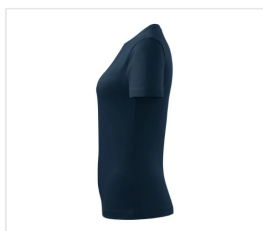

## BASIC 134 tričko dámské kr.ruk. - námořní modrá

Kód: 13402 (Minileit)

Vrácení zboží do 14 dnů

---

### Popis produktu

Popis: Single Jersey, 100 % bavlna, silikonová úprava Vlastnosti: Lehce vypasovaný střih s bočními švy Úzký lem průkrčníku z žebrového úpletu 1:1 s 5 % elastanu Vnitřní část průkrčníku začištěna páskou z vrchového materiálu Zpevnění ramenních švů páskou Silikonová úprava

## Vlastnosti

<b>Pohlaví</b>	Dámské
<b>Složení materiálu</b>	Bavlna
<b>Gramáž materiálu</b>	160g/m2
<b>Barva</b>	Tmavě modrá