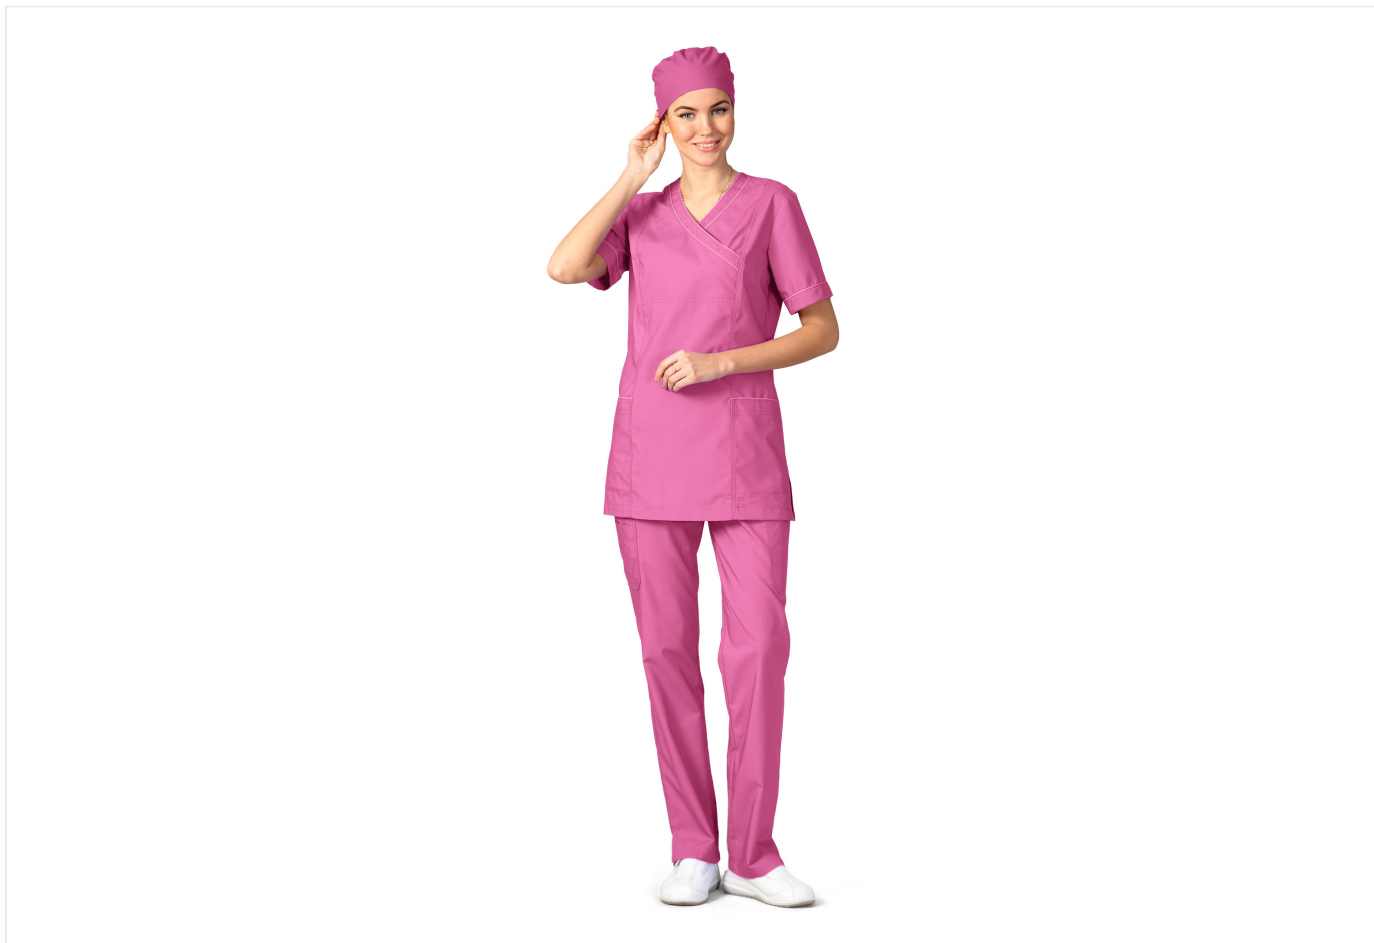

ATHENA Kalhoty dámské zdravotnické růžové

Kód: 3811

Popis produktu

Kalhoty jsou v pase staženy elastickou gumou, zavazují se vepředu. Nakládané kapsy zepředu, zezadu a na bocích. Pod bočními švy jsou rozparky. Tkanina: směšová (65 % polyester, 35 % viskóza), se sníženou mačkavostí, s nesrážlivou úpravou, měkká na dotek, snadné praní při teplotě 60 °C, hmotnost 160 g/m². Barva: růžová

Barevné varianty

Vlastnosti

Barva

Růžová
